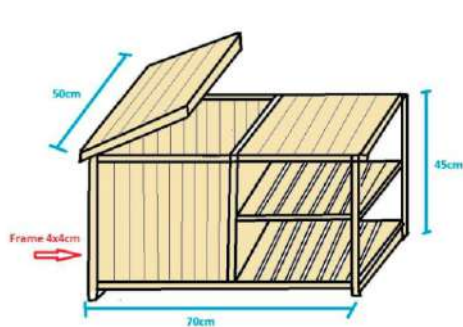

Création et fabrication exclusive de la table basse « Transat » en teck massif (70x50x45cm) avec compartiment glacière (charnières à glissière) et rangement serviettes.