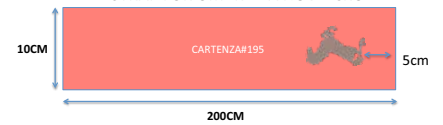

# HOTEL CHEVAL BLANC

Transats IdF double back & double housse HAN C06 & Cartz # 161

CARTENZA

161

CARTENZA

130

STRAP FOR UMBRELLA NOVELCRO

Parasols Levante dia 250 avec embrase & logo brodé.