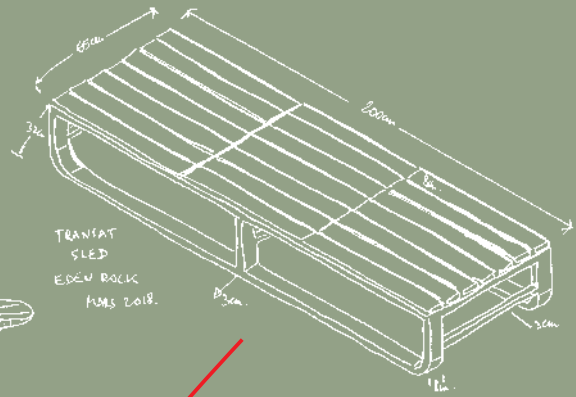

## CORDAGE PLAT EN PE (POLYÉTHYLÈNE)

Low MARLBORO : Black 15mm

Fauteuil KRAFT : Black 15mm