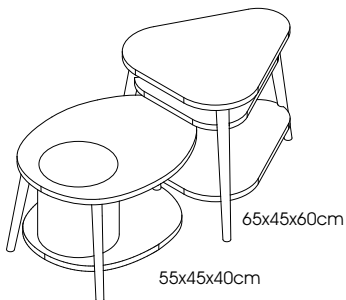

Création et fabrication exclusive du set de tables basses gigogne en teck massif avec supportseau à champagne, vide poche et rangement serviettes