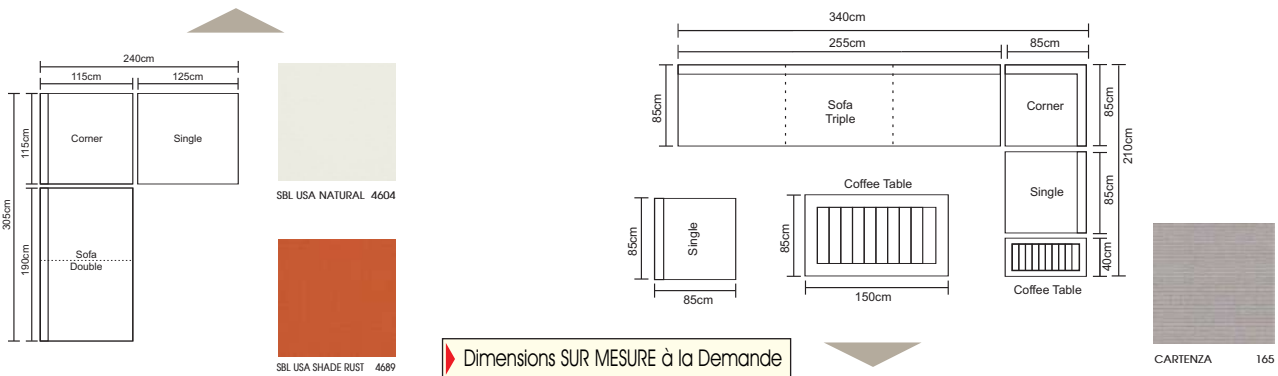

Sofa d'Angle MD **avec Margelle** & 2 Singles & set mat 15-12cm / 2 Housses HAN C06 & CARTZ # 165 à la villa Sasha à StB