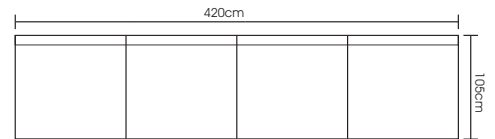

► Dimensions SUR MESURE à la Demande

Single MD (90x90x25/40/62cm)

1390 €

Tables Basses  
(90x40x25cm)  
(90x52x25cm)

390 €

650 €

Side Table  
(115x40x25cm)

Double MD (180x90x25/40/25/62cm)