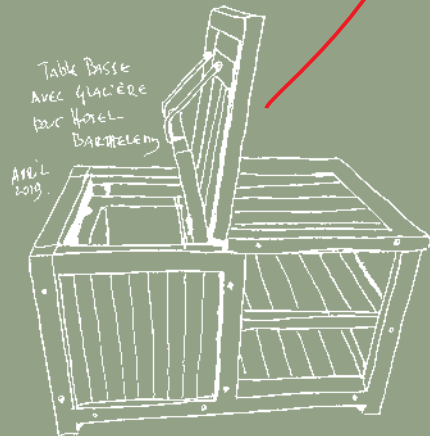

## CORDAGE PLAT EN PE (POLYÉTHYLÈNE)

Low MARLBORO : Black 15mm

Fauteuil KRAFT : Black 15mm