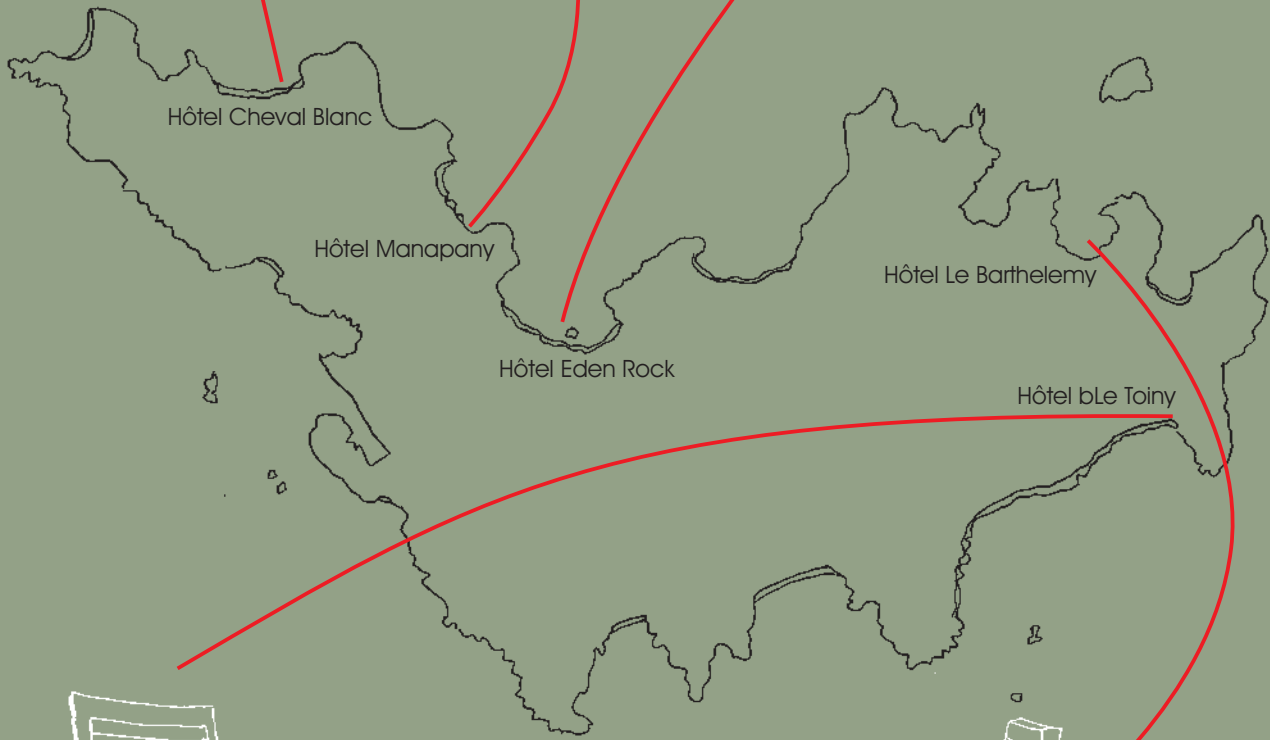

# ■ PROJETS

HOTEL CHEVAL BLANC

HOTEL EDEN ROCK

HOTEL MANAPANY

HOTEL LE TOINY

HOTEL LE BARTHELEMY

Lounge Marco en version "Bain de soleil" sur la plage de Flamand

Drapeaux indiquant les # de chambres & logobrodé