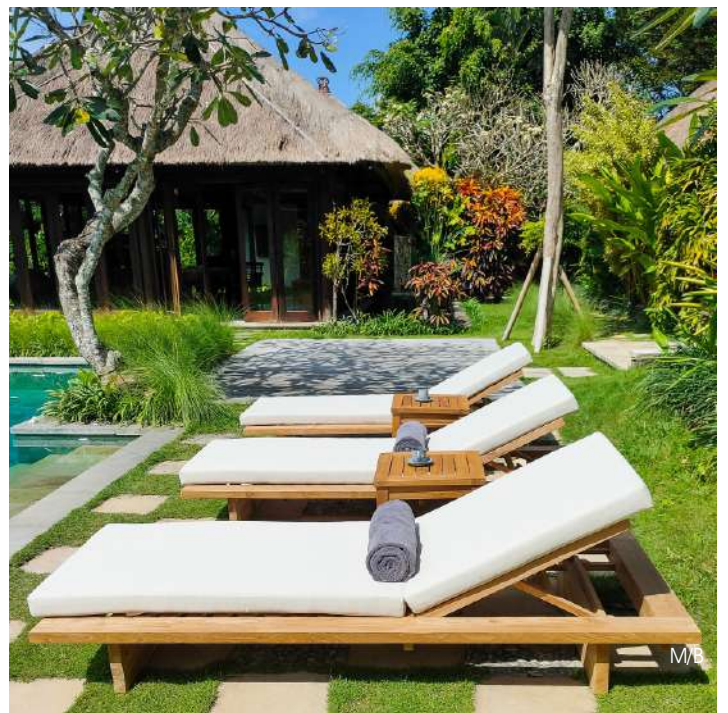

# NEPI

Transats NEPI en Teck - set mat 8cm & Housse HAN C06 à la villa Surya Damai à Bali

200x85x24cm

1490 €

HANOMAN C06

New