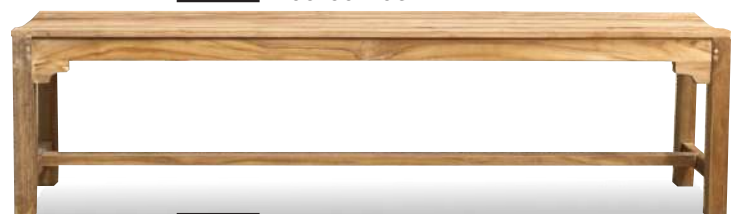

# CHAISES

HB Pliante  
160 €

HAMPTON Pliante  
160 €

ELI  
270 €

GALB  
290 €

LANA  
330 €

Chaise ELI

Fauteuil ELI Empilable

Fauteuil GUAVA

STACKING  
260 €

ELI  
330 €

ELI STACKING  
350 €

LANA  
390 €

GUAVA  
390 €

Banc CLASSIC L150cm en teck

290 € 130x35x45cm  
350 € 150x35x45cm