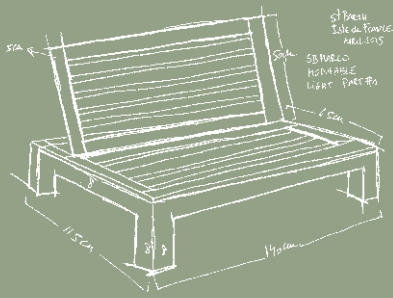

## CORDAGE PLAT EN PE (POLYÉTHYLÈNE)

Low MARLBORO : Black 15mm

Fauteuil KRAFT : Black 15mm