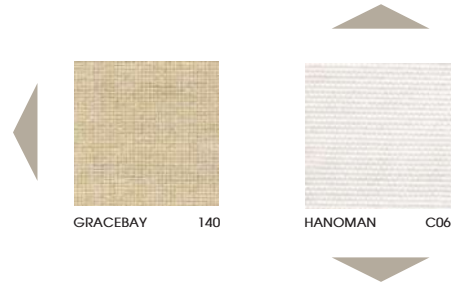

EMMA

1190 €

2490 €

3250 €

Dimensions SUR MESURE à la Demande