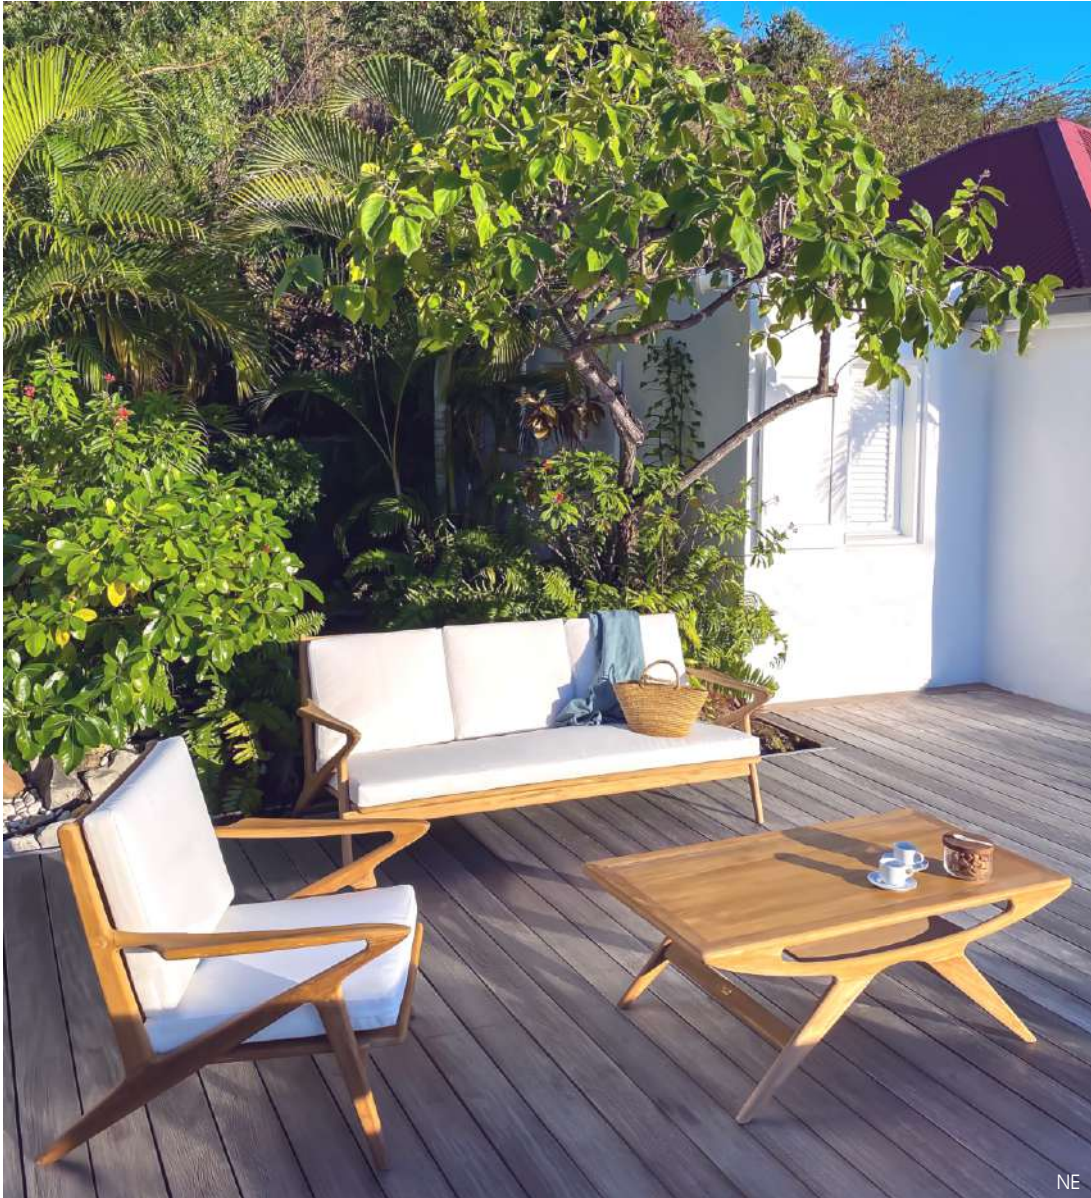

DELTA

Salon DELTA en Teck et Housses HAN C06 à la villa Serenity à StB