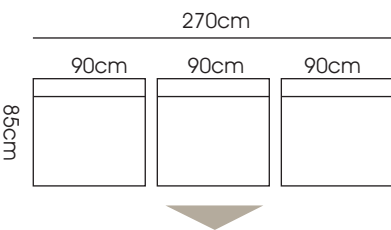

1690 €

Sofa Lounge (160x85x30/40/67cm)

CARTENZA 161

► Dimensions SUR MESURE à la Demande

2090 €

Sofa 3 x 1 Seat MU (L 270) & set mat 10cm / 2 Housses HAN C06 & CARTZ #161 à l'hôtel Manapany à StB

► Dimensions SUR MESURE à la Demande

Single MD (90x90x25/40/62cm)

1390 €

Tables Basses  
(90x40x25cm)  
(90x52x25cm)

390 €

650 €

Side Table  
(115x40x25cm)

Double MD (180x90x25/40/25/62cm)