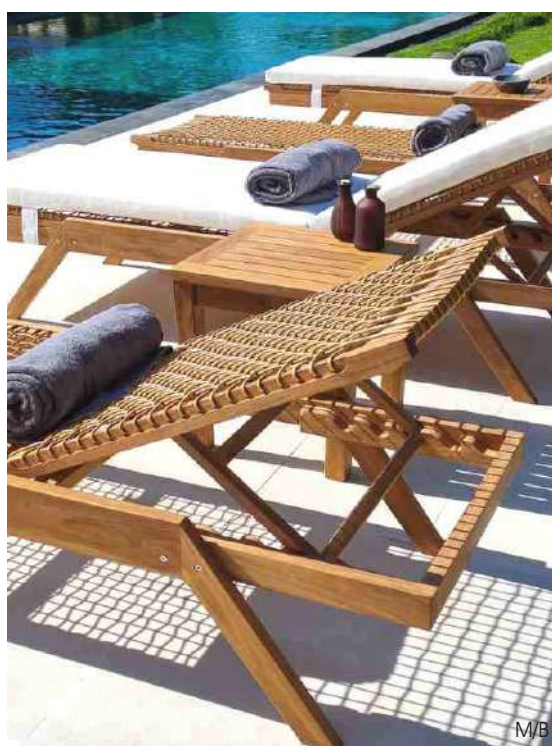

NOEMI (TRESSÉ)