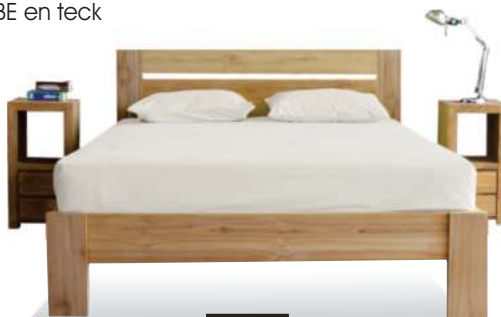

RYAN
50x40x70cm

315 €

1250 €

AMANDA
Single 90x100cm

1650 €	140x200cm	180x200cm	1890 €
1750 €	160x200cm	200x200cm	2090 €

NE

Lit AMANDA (140x200cm) & chevet TINGI en teck à la Case Jaune au Tamarin à StB

ELI

Lit ELI (160x200cm) & chevet CUBE en teck

CUBE
40x40x40cm

250 €

1090 €

ELI & chevet TINGI
Single 90x100cm

1550 €	140x200cm	180x200cm
1650 €	160x200cm	200x200cm

1790 €
1950 €

TINGI
35x30x70cm