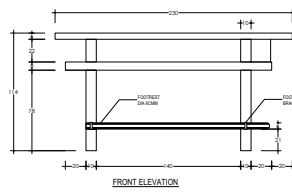

Bar à 2 niveaux en teck massif (260/200x75/95x75/105cm) & tabourets TUMBA à la villa Dreamtime à StB

NE