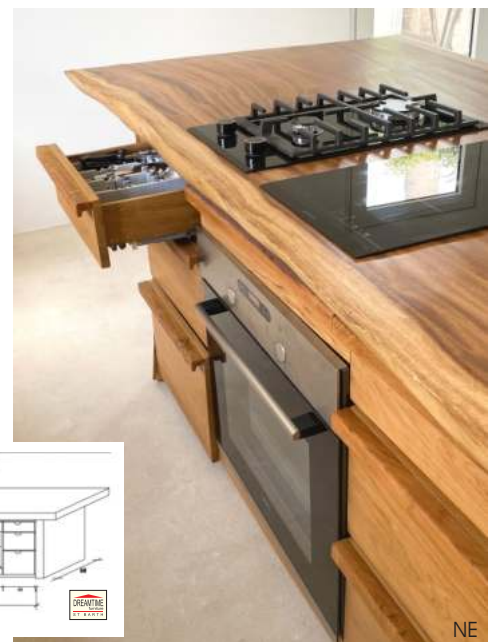

Meuble Ilôt en teck à 6 tiroirs incl espace four & grill (150x60x80cm) & plateau en suar massif