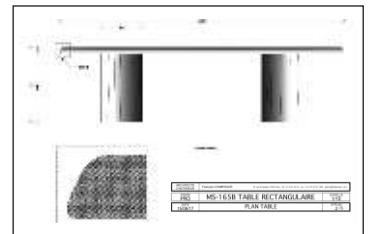

ARCHITECTE
D'INTERIEUR
françois Champsaur