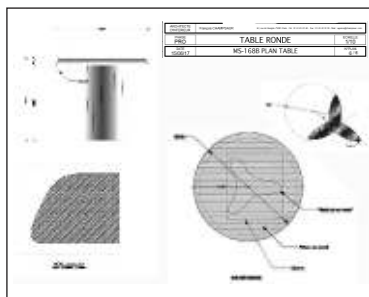

M/B

Tabourets EAMES en rotin & structure acier laquée blanc
Suspensions lumineuses en rotin.

Table ovale en teck (213x98x6x78cm) au restaurant de l'hôtel Manapany à StB

Table d'appoint dia 56xh54cm, piètement "hélice"