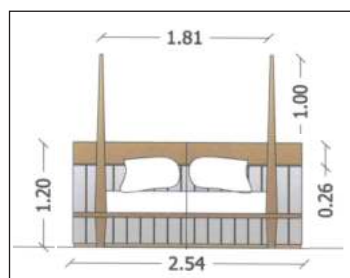

CHAMBRE #1

CHAMBRE #3

Interior Design

PRD