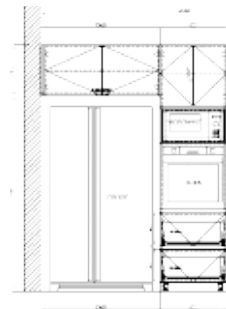

#A : Module VAISSELLE (235x60x90cm)
incl 4 tiroirs railing soft close Blum & 2 portes