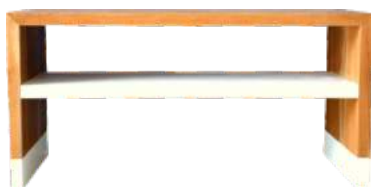

OSLO 140x50x85cm

OSLO 180x50x85cm

CONSOLES SUR MESURE

140x60x72cm

Console simple vasque & Miroir en teck massif SUR MESURE. Finition bicolore (mowilex & laque blanche) à la villa Colibri à StB

230x60x72cm

Console double vasques & 2 miroirs en teck massif SUR MESURE. Finition bicolore (mowilex & laquée blanche) à la villa Colibri à StB