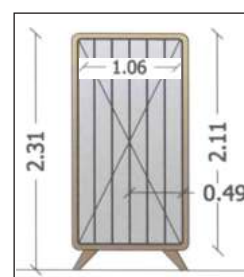

Interior Design

PRD