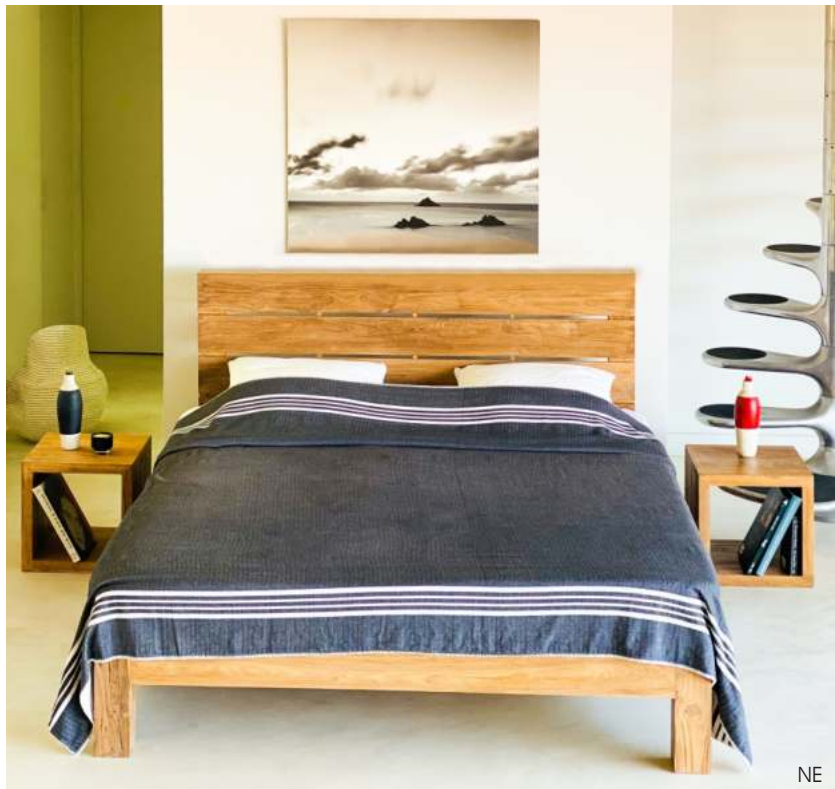

LITS

FRAME
50x40x50cm

290 €

MONTANA
50x40x50cm

320 €

MONTANA
160/180x200cm

1950 € 2090 €

NE

Lit MONTANA (180x200cm) & chevet CUBE en teck à la villa Aronnax à StB

GU

Lit NIELS avec frame (180x200cm) & chevets TABLETTE (35x35x4cm) en teck

TABLETTE
35x35x4cm

New NIELS
160/180/200x200cm

2490 €

RAFFLES
45x45x75cm

390 €

KARPENTER

GU

Lits single KARPENTER (100x200cm) & chevet ALDO en teck à la villa Chambord à StB

KARPENTER
45x40x60cm

2150 €

1350 €

KARPENTER
Single 90x100cm