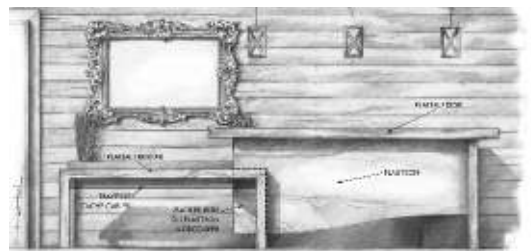

Michel HermeL
DÉCORATEUR
DESIGNER
LE VILLAGE
SAINT BARTH HÔTEL

NE