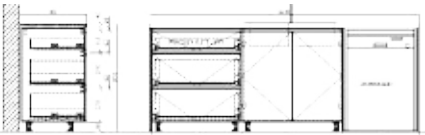

#A : Module VAISSELLE (235x60x90cm)
incl 4 tiroirs railing soft close Blum & 2 portes