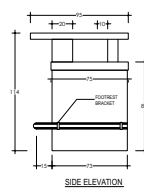

Bar à 2 niveaux en teck massif (260/200x75/95x75/105cm) & tabourets TUMBA à la villa Dreamtime à StB

NE