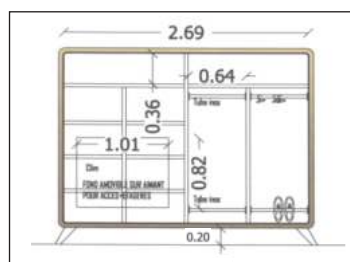

#B : Module VAISSELLE & colonne FOURS (220x60x90/228cm)
Plateaux en roche volcanique andésite. Rallings & chanières HAFELE

CHAMBRE #1