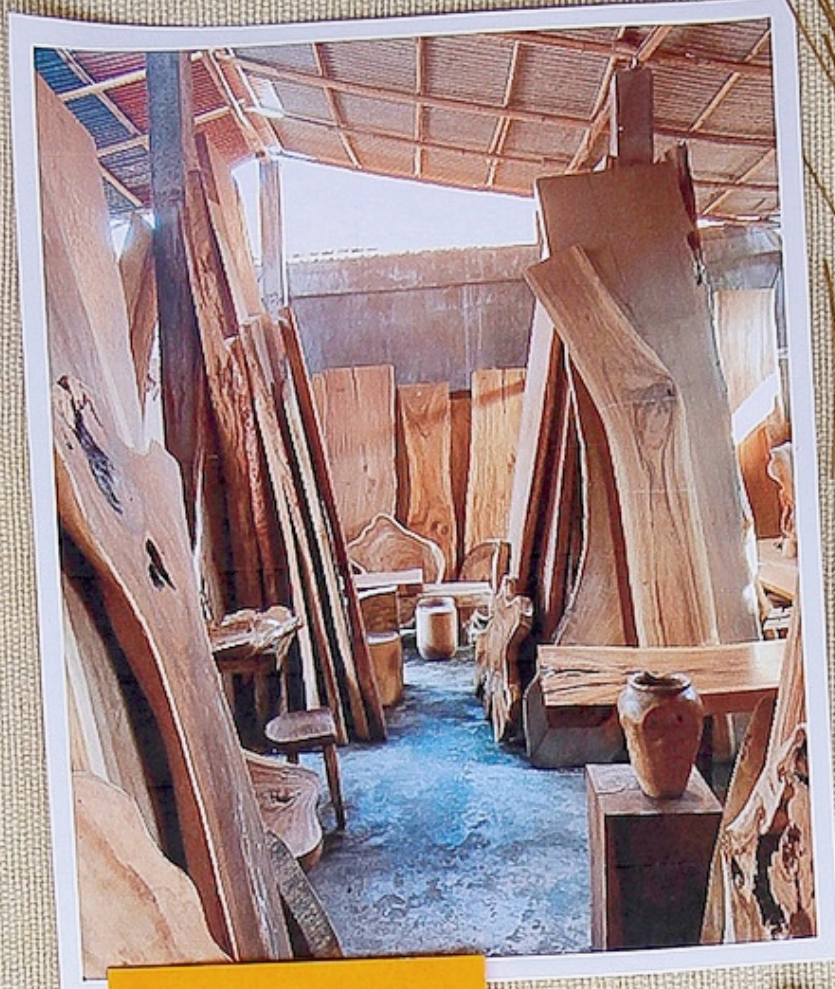

Planches en Suar,
Jepara, Central Java