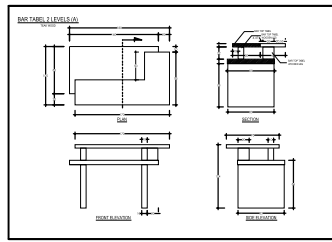

GP

GP

GP

Table avec plateau en 2 tenants (370x125x10x80cm) & 4 bancs (180x40x10x450) en teck massif ancien au Loft à Lorient à StB

LOFT BY THE SEA

TECK MASSIF ANCIEN

GP

LL