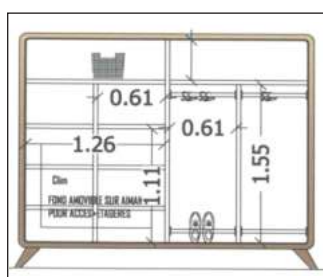

Interior Design

PRD