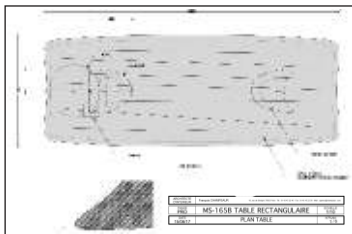

ARCHITECTE
D'INTERIEUR
françois Champsaur