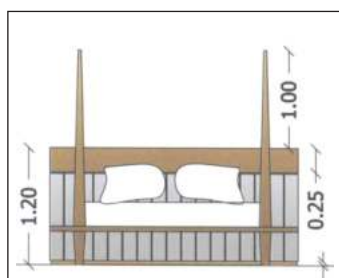

Interior Design

PRD

VILLA COLIBRI

CHAMBRES #2 & 4

Lit à colonnes (180x200) en teck massif à bout de lit intégré. Finition mowilex.
Tête de lit (275x20x120cm) en teck massif et laminé ajouré laqué blanc.

Double Dressing (138x70x216cm) 2x2portes. Structure en teck massif & portes en laminé ajouré laqué blanc.
Plateau Bureau en teck massif (138x68x5cm). Chaise Federico. Railings & charnières : HAFELE. Poignées Inox.