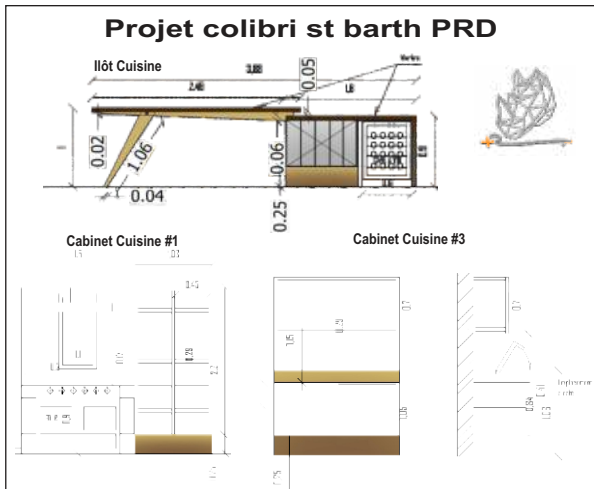

550 €
630 €
700 €
890 €
1190 €

80x45x80cm
100x45x80cm
120x45x80cm
150x45x80cm
180x45x80cm

CLOUD SB

TECK & LAMINÉ

Îlot Cuisine en teck et portes laminés avec rangements cave à vin & lave vaisselle (160x120x84cm)
Table haute avec structure en teck et plateau en marbre (249x120cm), Tabourets EAMES en acier et rotin.