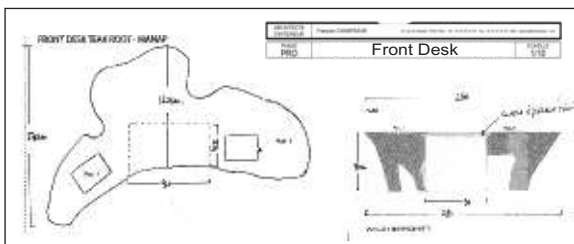

NE

Bureau de réception (280X170x76cm) avec piètement en racine de teck & plateau en saigon massif à l'hôtel Manapany à StB. Tabouret en racine de teck