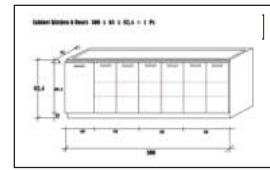

TECK & SUAR

Meuble de cuisine en teck à 6 portes (300x35x82cm) & tablette en résine Ilôt Bar (210x100x8x90cm) avec plateau en suar massif.