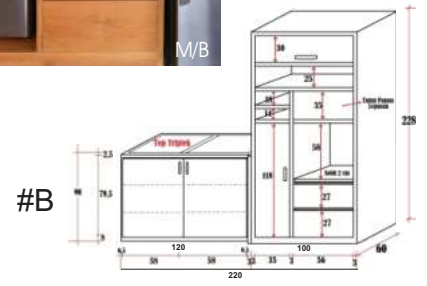

TECK MASSIF

Cuisine intégrée L Shape à 2 modules en teck massif et îlot à la villa Tarita à Bali.