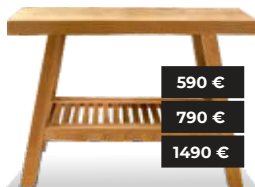

80x45x80cm
120x45x80cm
180x45x80cm

New

TRAPEZE SB

590 €
790 €
1490 €

New

80x45x80cm
120x45x80cm
180x45x80cm

ADIVI SB

Dimensions SUR MESURE à la Demande