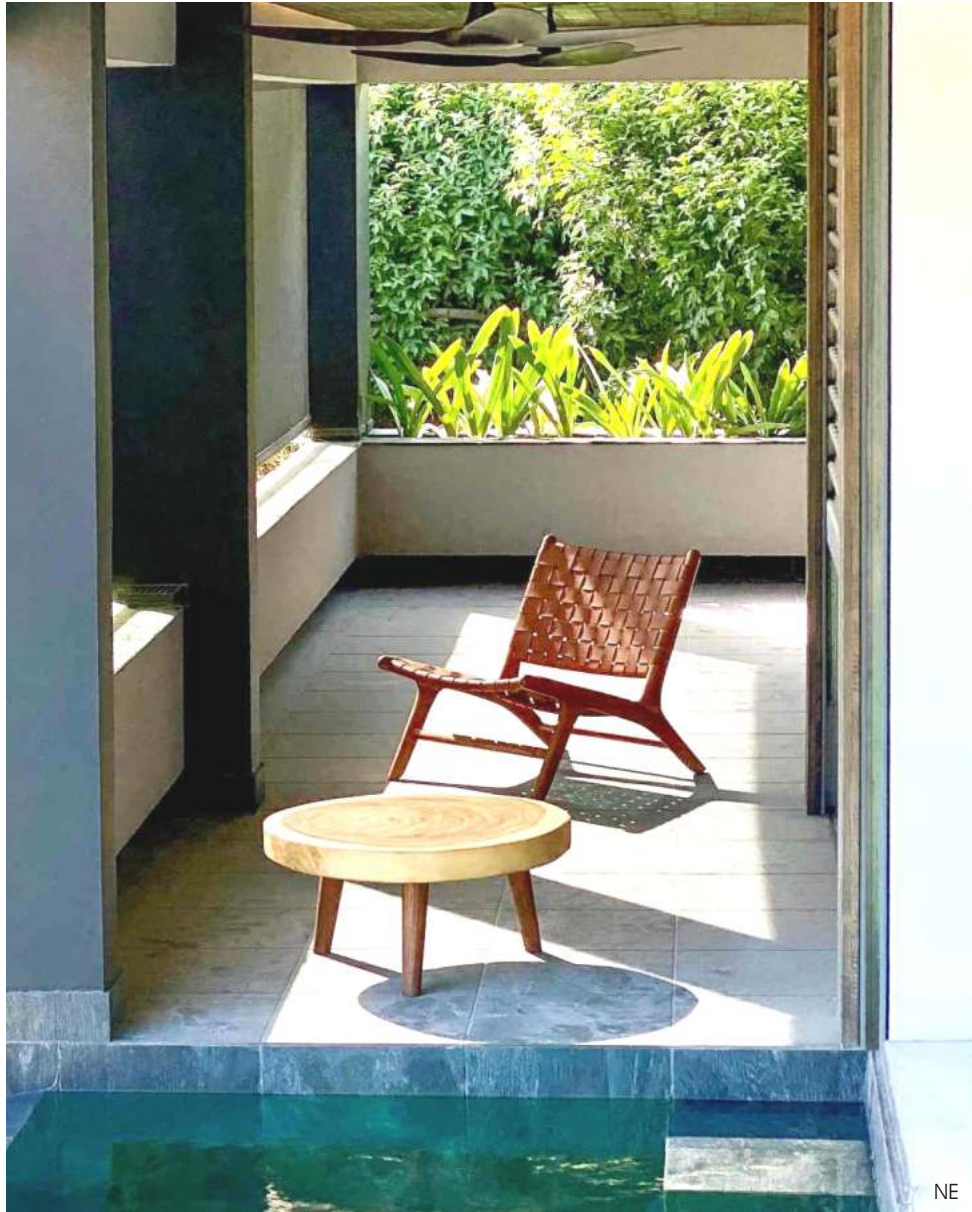

Fauteuils single & double MARLBORO en teck & cannage Torsadé (Jacinthe d'eau) Euro Ash à la villa Petite Nomade à StB
Table basse TRAY en teck dia 60cm & natte en rotin

New

NE

490 €

NE

NE

890 €

MARLBORO

CUIR

SALONS

NE

New

Fauteuils single MARLBORO en teck & cannage Cuir Camel à la villa Aronnax à StB
Table basse SLICE en suar dia 60cm

NE

790 €

NE