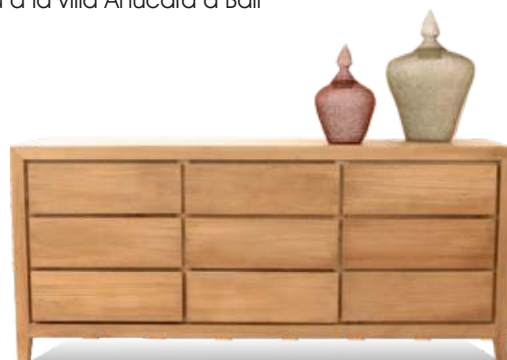

LACI L 3x3 tiroirs
180x45x80cm

1790 €