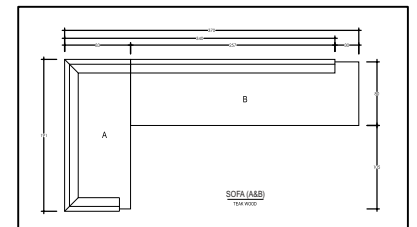

Canapé d'angle DNK (290/185/80x8x25/80cm) et table basse (235x70x10x15cm) en teck massif ancien