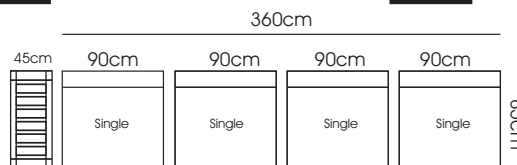

Dimensions SUR MESURE à la Demande

SINGLE 90x85x30x67cm

1090 €

DOUBLE 120x85x30x67cm

1690 €

MP

Sofa MU 4 singles en teck avec housses CARTZ#165 à la villa Kaylan à Bali & Tables basses SLICE en suar dia 50cm