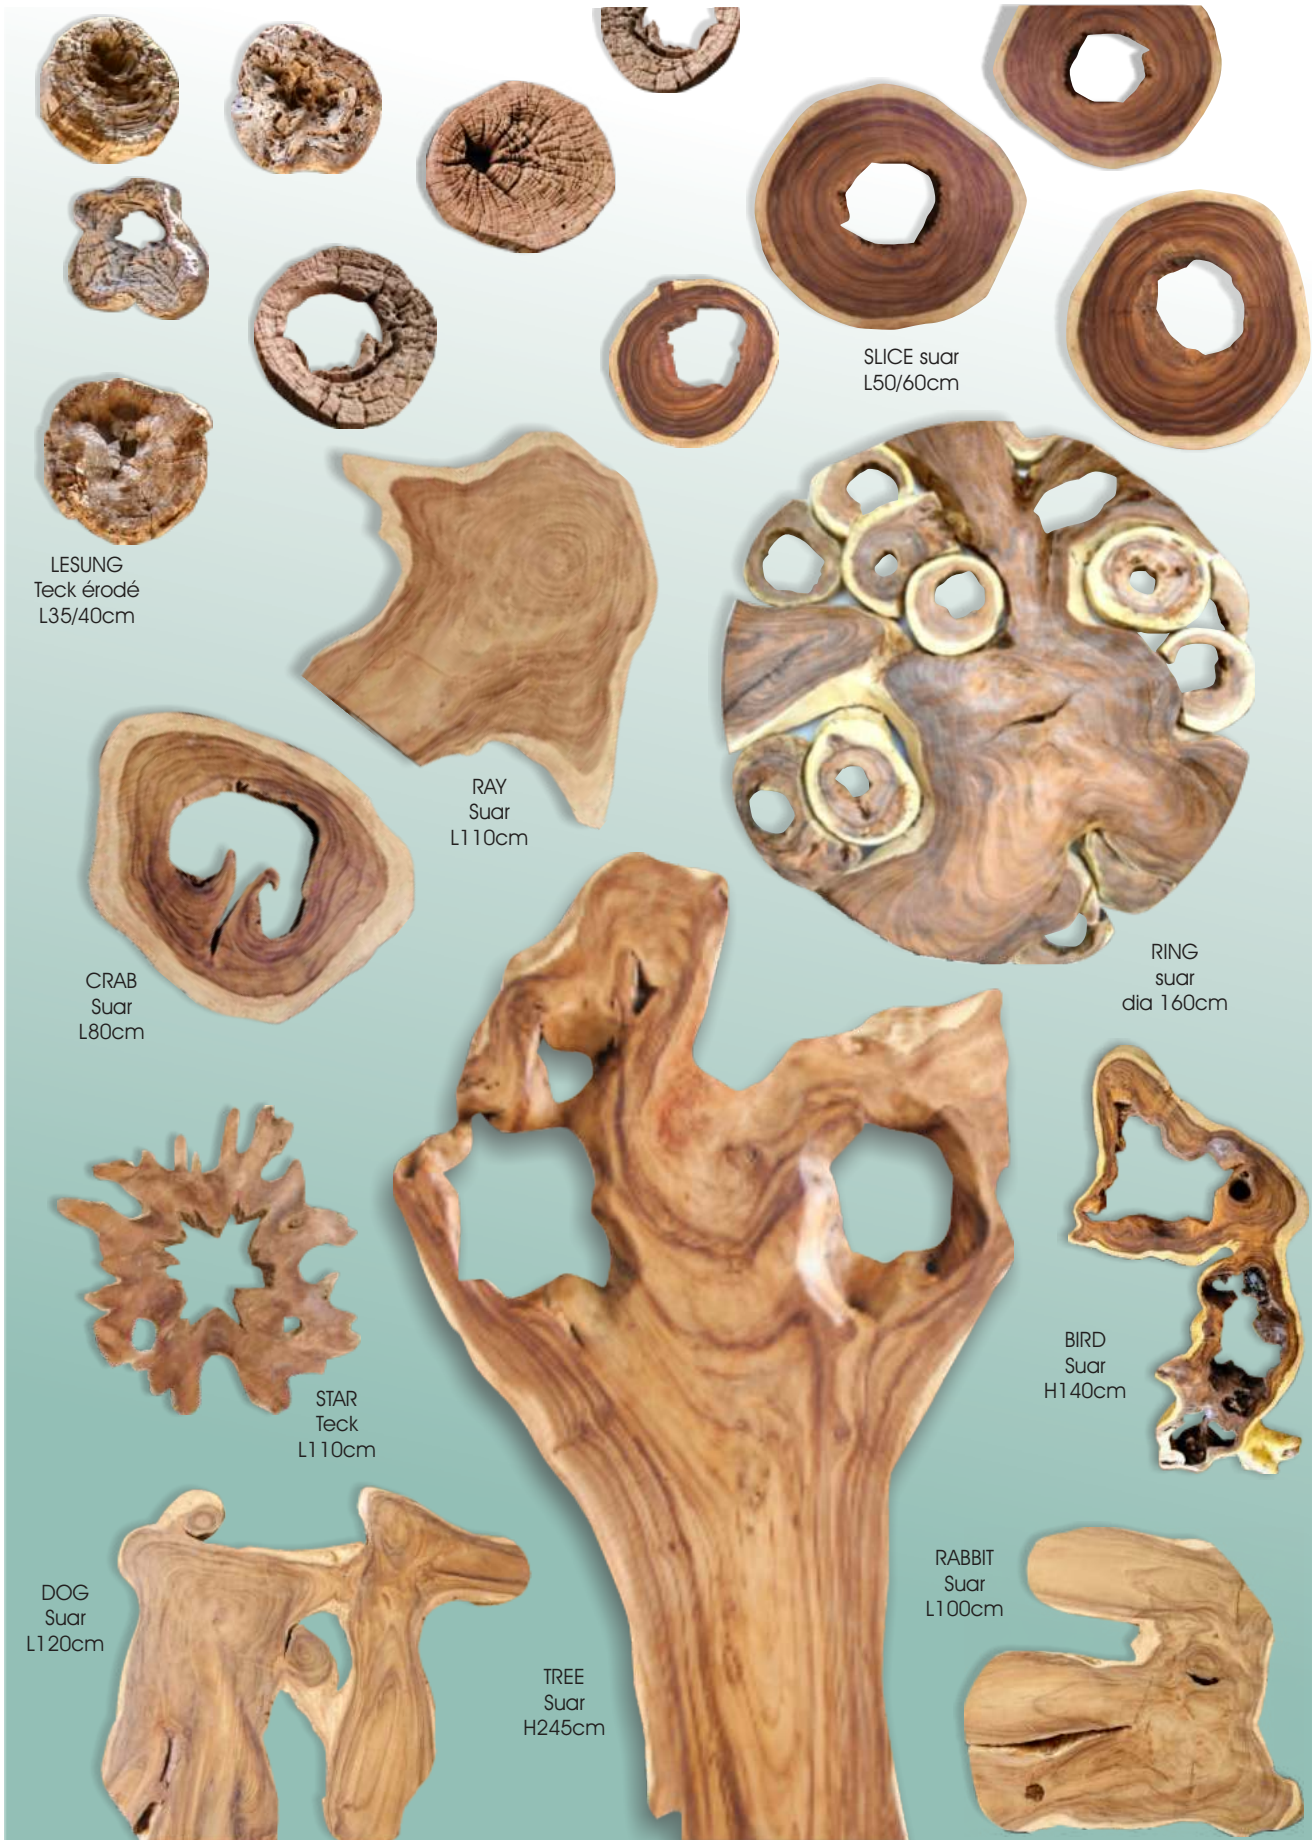

MP

Console en tamarin (150x35x90cm) à la villa Petite Nomade à StB

NE

Projet HEMINGWAY : table XL en racine de teck (dia 160x80cm) avec ramifications évidées

Projet DAVY : Banc en racine de teck (130x35/50x45/90cm)

Table et bancs en teck recyclé massif, finition Rustric (300x100x8x78cm)

SUSPENSIONS MURALES

DECO

DÉCO

Miroirs en teck Railway érodé (180x80cm)

Miroirs en teck Railway érodé (120x80cm)

Statue en teck (100x160cm)