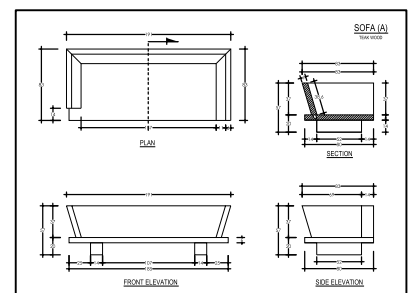

Bar Module #A à 2 niveaux (160x85/40x110x85x8cm) & tabourets TUMBA en teck massif ancien

GP

LL

Bar Barbecue Module #B à 2 niveaux (250x85/40x110x85x8cm) & tabourets TUMBA en teck massif ancien

GP

GP

Canapé d'angle DNK (290/185/80x8x25/80cm) et table basse (235x70x10x15cm) en teck massif ancien