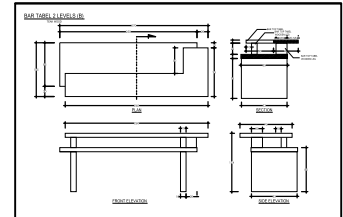

Bar Module #A à 2 niveaux (160x85/40x110x85x8cm) & tabourets TUMBA en teck massif ancien

LL