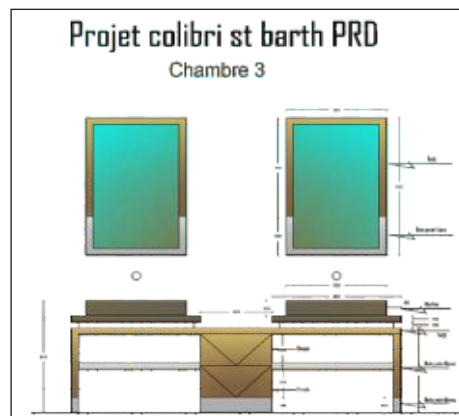

OSLO 140x50x85cm

OSLO 180x50x85cm

CONSOLES SUR MESURE

140x60x72cm

Console simple vasque & Miroir en teck massif SUR MESURE. Finition bicolore (mowilex & laque blanche) à la villa Colibri à StB

230x60x72cm

Console double vasques & 2 miroirs en teck massif SUR MESURE. Finition bicolore (mowilex & laquée blanche) à la villa Colibri à StB