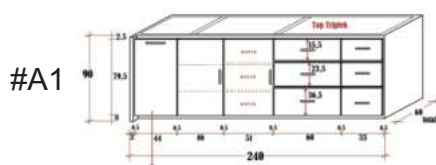

Cuisine intégrée L Shape à 2 modules en teck massif et îlot à la villa Tarita à Bali.