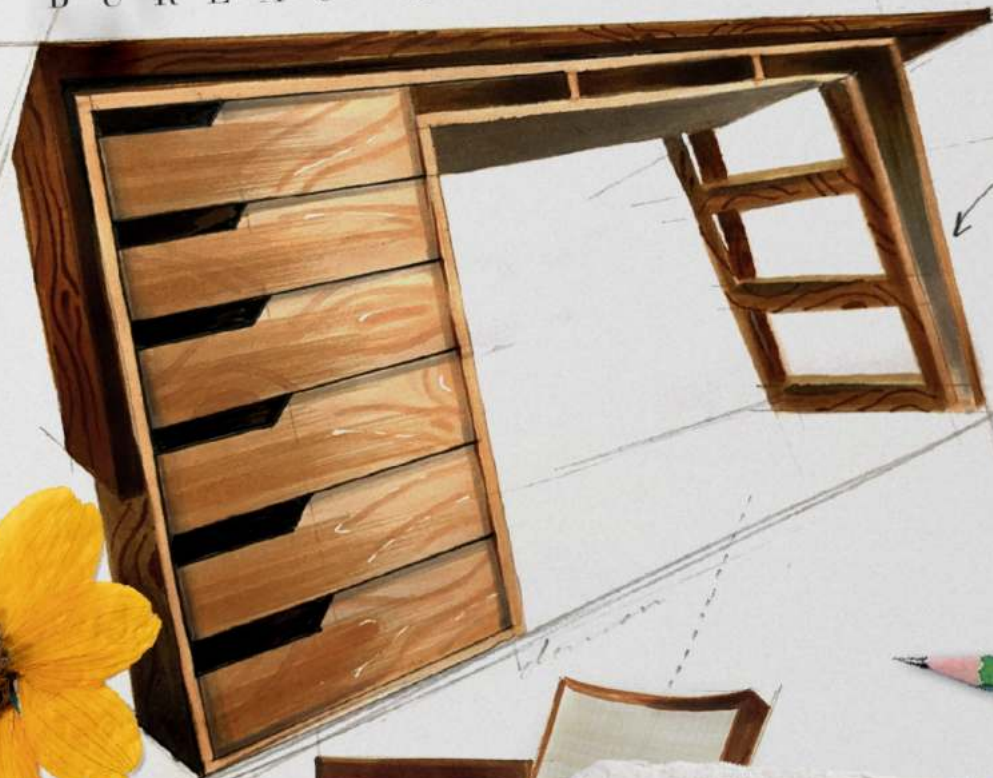

BUREAU ENAM

Tapez partie