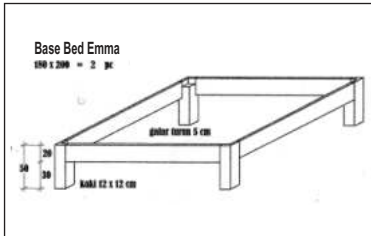

Chevets 3 tiroirs railing Blum. Lit Emma (180x200), Fauteuil ISTANA. Portes accordéon laminé. Charnières & co Hafele

TECK MASSIF

Dressing U shape en teck massif cérusé à portes en verre dépoli.

Module 1 : 50x60x202cm