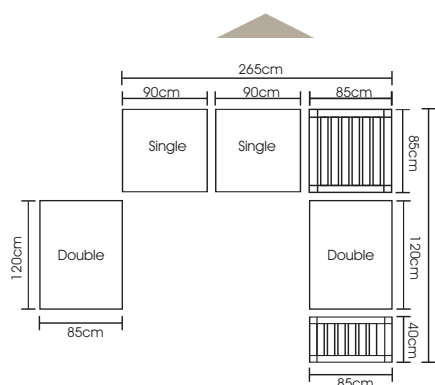

PENDEK
GUN 60x75x30/75cm

650 €

EMMA
GUN 80x60x40/93cm

690 €

*EGG
BT 78x70x45/108cm

950 €

M/B

Sofa MU en teck avec housses CARTZ#165 à la villa Ikabana à Bali & Table basse BLOCK en suar dia 75cm