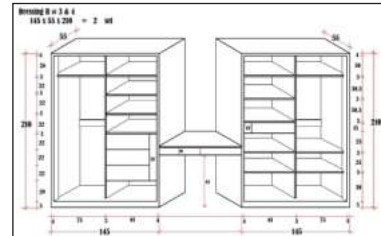

TECK & LAMINÉ

Double Dressing (145x55x200cm) 2x2portes accordéon. Structure en teck massif & portes en laminé ajouré laqué blanc. Tête de lit (280x20x120cm) en teck massif et laminé horizontal ajouré laqué blanc à la villa Dreamtime à StB