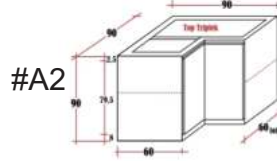

Cuisine intégrée L Shape à 2 modules en teck massif et îlot à la villa Tarita à Bali.