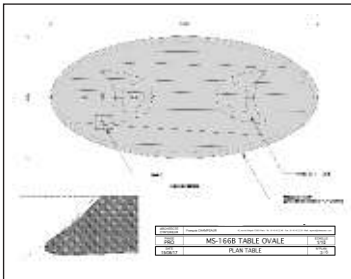

M/B

Tabourets EAMES en rotin & structure acier laquée blanc
Suspensions lumineuses en rotin.

Table ovale en teck (213x98x6x78cm) au restaurant de l'hôtel Manapany à StB

Table d'appoint dia 56xh54cm, piètement "hélice"