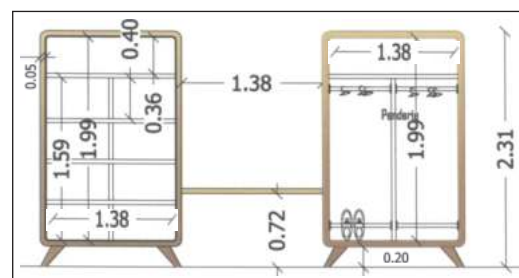

Interior Design

PRD

VILLA COLIBRI

CHAMBRES #2 & 4

Lit à colonnes (180x200) en teck massif à bout de lit intégré. Finition mowilex.
Tête de lit (275x20x120cm) en teck massif et laminé ajouré laqué blanc.

Double Dressing (138x70x216cm) 2x2portes. Structure en teck massif & portes en laminé ajouré laqué blanc.
Plateau Bureau en teck massif (138x68x5cm). Chaise Federico. Railings & charnières : HAFELE. Poignées Inox.