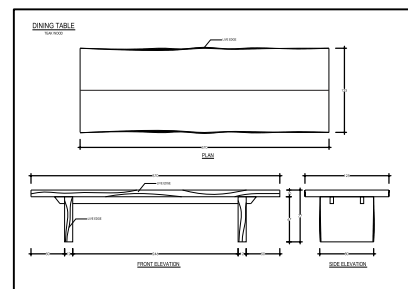

GP

GP

GP

Table avec plateau en 2 tenants (370x125x10x80cm) & 4 bancs (180x40x10x450) en teck massif ancien au Loft à Lorient à StB

LOFT BY THE SEA

TECK MASSIF ANCIEN

GP

LL