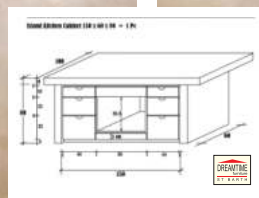

Meuble Ilôt en teck à 6 tiroirs incl espace four & grill (150x60x80cm) & plateau en suar massif