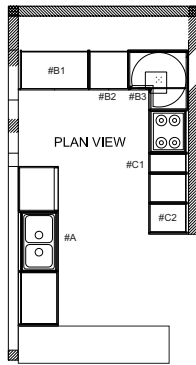

MDF

Cuisine intégrée U Shape à 3 modules intégrée, structure en teck & panneaux mdf à la villa Dreamtime à StB. Table en tamarin massif. Chaises Doc No & Soft Egg.