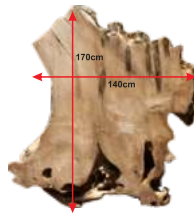

Projet table basse ROSCOE (160x130x25/45cm)

Table basse finale ROSCOE (170x140x22/45cm)

Table basse RAILWAY en teck érodé (130x60x18/45cm)

Table basse en racine de teck (dia 160x H45cm)

CONSOLES EN RACINE DE TECK