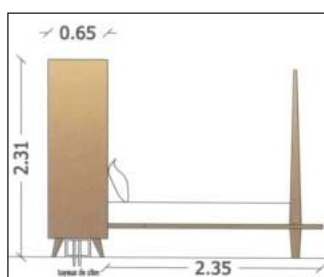

Interior Design

PRD