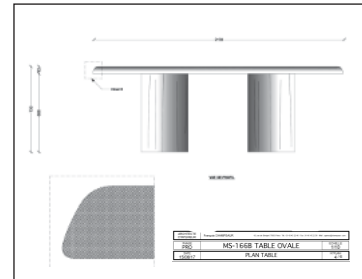

M/B

Tabourets EAMES en rotin & structure acier laquée blanc
Suspensions lumineuses en rotin.

Table ovale en teck (213x98x6x78cm) au restaurant de l'hôtel Manapany à StB

Table d'appoint dia 56xh54cm, piètement "hélice"