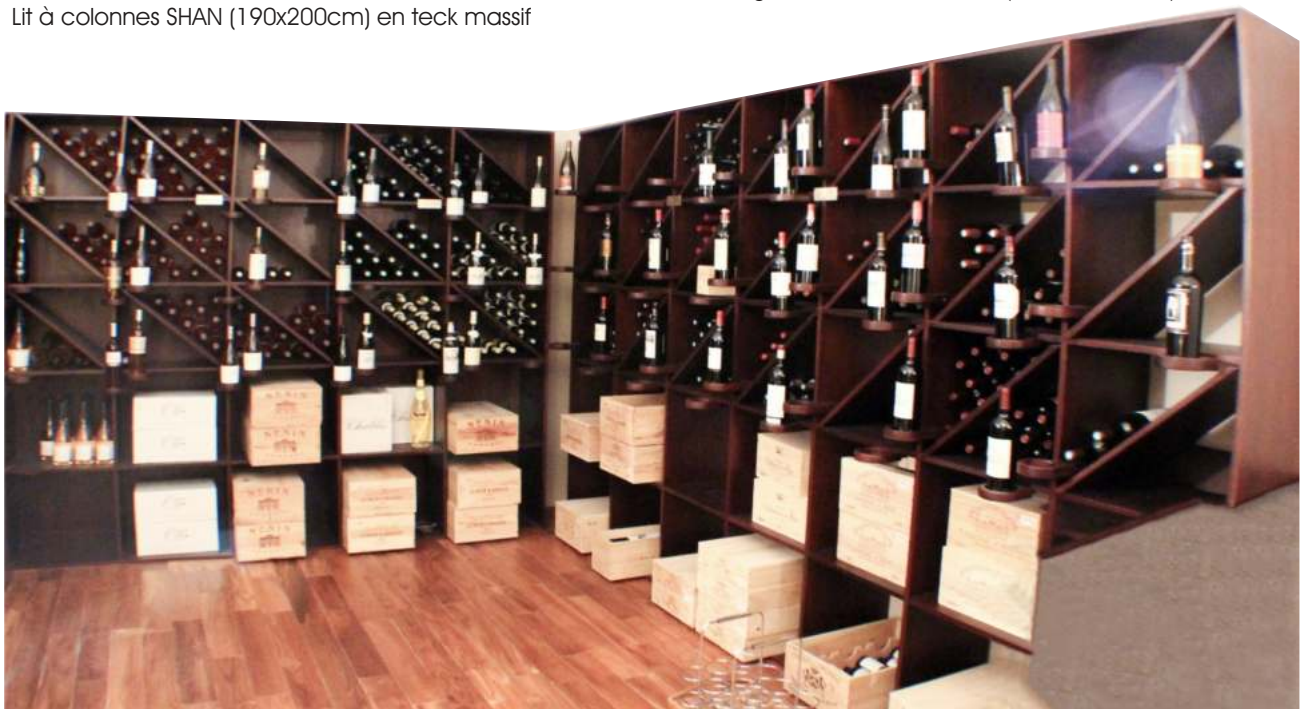

Cave à Vins en merbau massif en 4 parties (350/320/150/200x40x212cm) incl 150 présentoirs bouteille