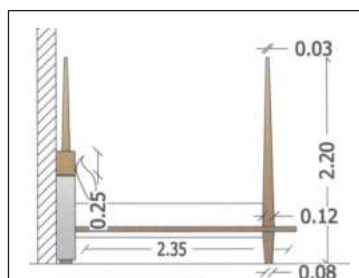

Double Dressing (138x70x216cm) 2x2portes. Structure en teck massif & portes en laminé ajouré laqué blanc.
Plateau Bureau en teck massif (138x68x5cm). Chaise Federico. Railings & charnières : HAFELE. Poignées Inox.