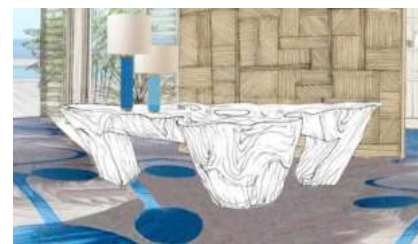

Bureau de réception (280X170x76cm) avec piètement en racine de teck & plateau en saigon massif à l'hôtel Manapany à StB. Tabouret en racine de teck

ARCHITECTE
D'INTERIEUR
françois Champsaur

NE