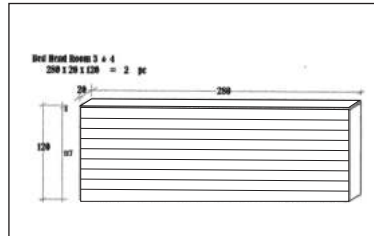

TECK & LAMINÉ

Double Dressing (145x55x200cm) 2x2portes accordéon. Structure en teck massif & portes en laminé ajouré laqué blanc. Tête de lit (280x20x120cm) en teck massif et laminé horizontal ajouré laqué blanc à la villa Dreamtime à StB