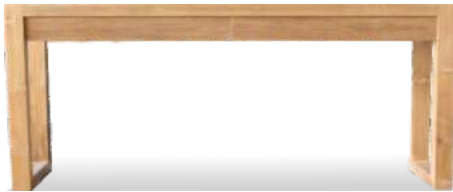

CLOUD
80x35x78cm **390 €**
80x45x78cm **430 €**

CLOUD
100x35x78cm **450 €**
100x45x78cm **490 €**

CONSOLES

CLOUD
120x35x78cm **550 €**
120x45x78cm **590 €**

CLOUD
180x45x78cm **790 €**
180x35x78cm **890 €**

Console CLOUD 2 tiroirs en teck (120x45x78cm)

LUCKY

SECTION PIEDS U : 8x4cm, FINITION CÉRUSÉE

Console LUCKY 3 Tiroirs en teck cérusé WWL (180x45x80cm)

LUCKY
130x45x80cm
690 €

LUCKY
180x45x80cm
950 €

TRAPEZE, BRIDGE & SEKEN