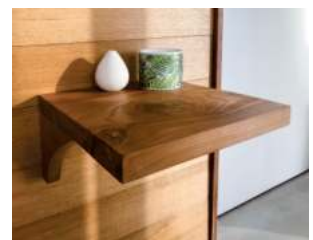

TABLETTE
35x35x4cm