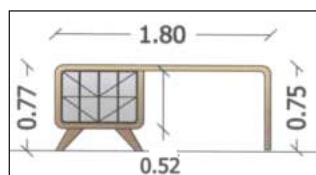

Interior Design

PRD