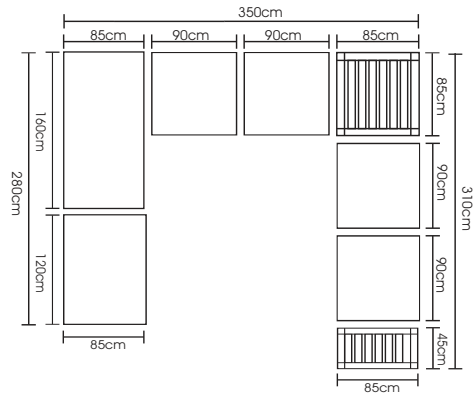

MU MODULABLE

SALONS

Dimensions SUR MESURE à la Demande

TABLES BASSES
45x85x30cm
85x85x30cm

390 €

590 €