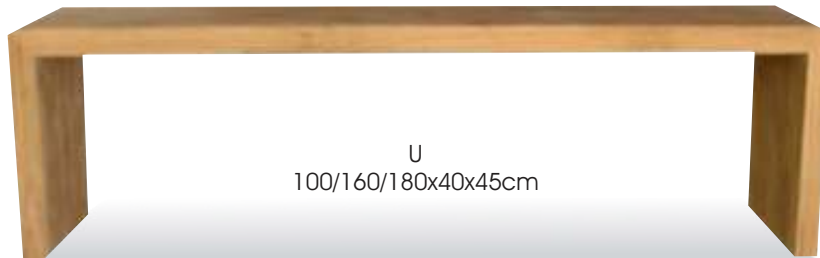

New

JIM
130/150x35x45cm

Dimensions SUR MESURE à la Demande

LUCKY
130/150/170x35x45cm

U
100/160/180x40x45cm

PORTE BAGAGE

Porte Valise Pliant TONY en teck
(82x40x86cm)

New