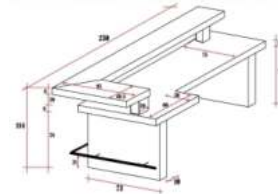

Bar à 2 niveaux en teck massif (260/200x75/95x75/105cm) & tabourets TUMBA à la villa Dreamtime à StB

NE